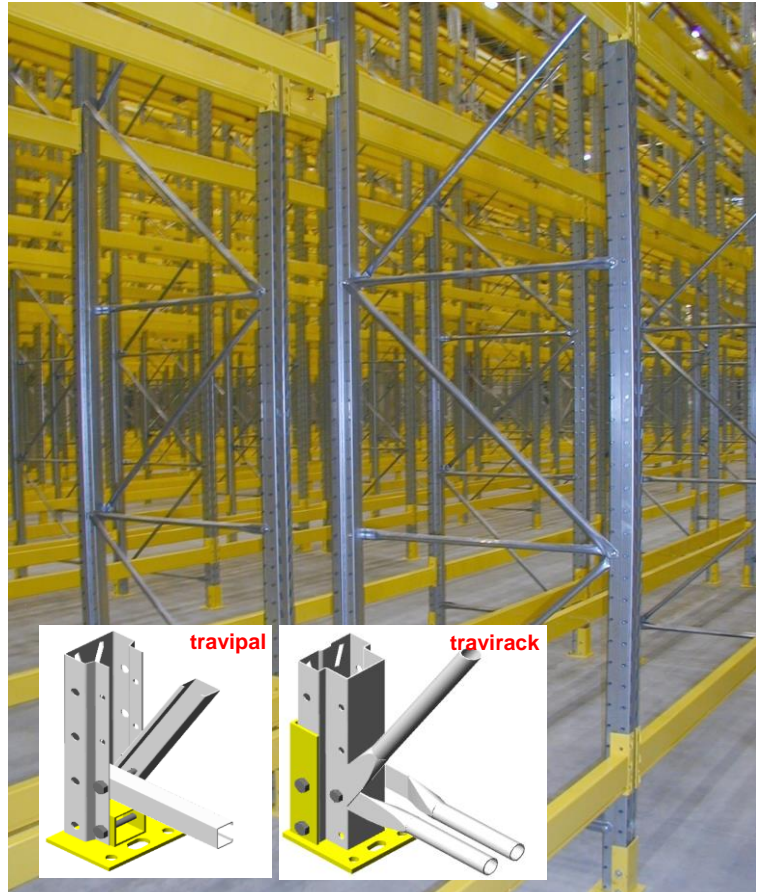

AANBOD PALETREKKEN
TRR/220824L

OPGEPAST
De fotos hebben enkel tot doel het type materiaal aan te duiden en zijn geenszins een weergave van de aangeboden installatie en/of producten !

9/2/2009 CORNIX neemt de activiteiten over van TRAVHYDRO STORAGE SYSTEMS
24/3/2011 REDIRACK wordt een onderdeel van de CORNIX groep

TYPE PRODUCT	Paletrekken type	TRAVIRACK	R150	13 ton
MERK	TRAVIRACK - CORNIX			
ALGEMENE TOESTAND	ladders 2e keus, liggers niet standaard kleur & afmeting			
AFMETINGEN	1 rek met lengte (mm)	7096 (3x2232+4x100)	diepte (mm)	1000
	hoogte (mm)	4500	aantal niveaus :	grond + 3
	belasting per liggerpaar vloeiend gespreid :		3200 kg	
	<i>(opgegeven belasting is met 1e niveau op max. 1500 mm hoogte)</i>			
DIT LOT OMVAT	4 ladders TRAVIRACK	4500	x	1000
	18 liggers	95 top x 50 x 1,5	x	2232
	8 voeten voor ladders			
	<i>(ladders ongemonteerd; diepte 1100 mm tevens mogelijk zonder supplement)</i>			
KLEUR	ladders	sendzimir		
	voeten	ral 1018 geel		
	liggers	ral 7035 grijs		
GARANTIE	standaard			
PRIJS	afgehaald	1741 €	(afhalingen enkel mogelijk in Nijvel)	
	geleverd	1851 €	(enkel voor levering in België)	
	km taks	35 €	(enkel in geval van levering)	
BETALING	netto kontant bij levering / afhaling			
BTW	21 % niet inbegrepen in de prijzen			
OPMERKING	goederen dienen afgehaald te worden binnen de veertien kalenderdagen			

Vindt U niet wat U zoekt ? Doe ons toch een aanvraag via sales@cornix.eu

STORAGE SYSTEMS FOR LIFE